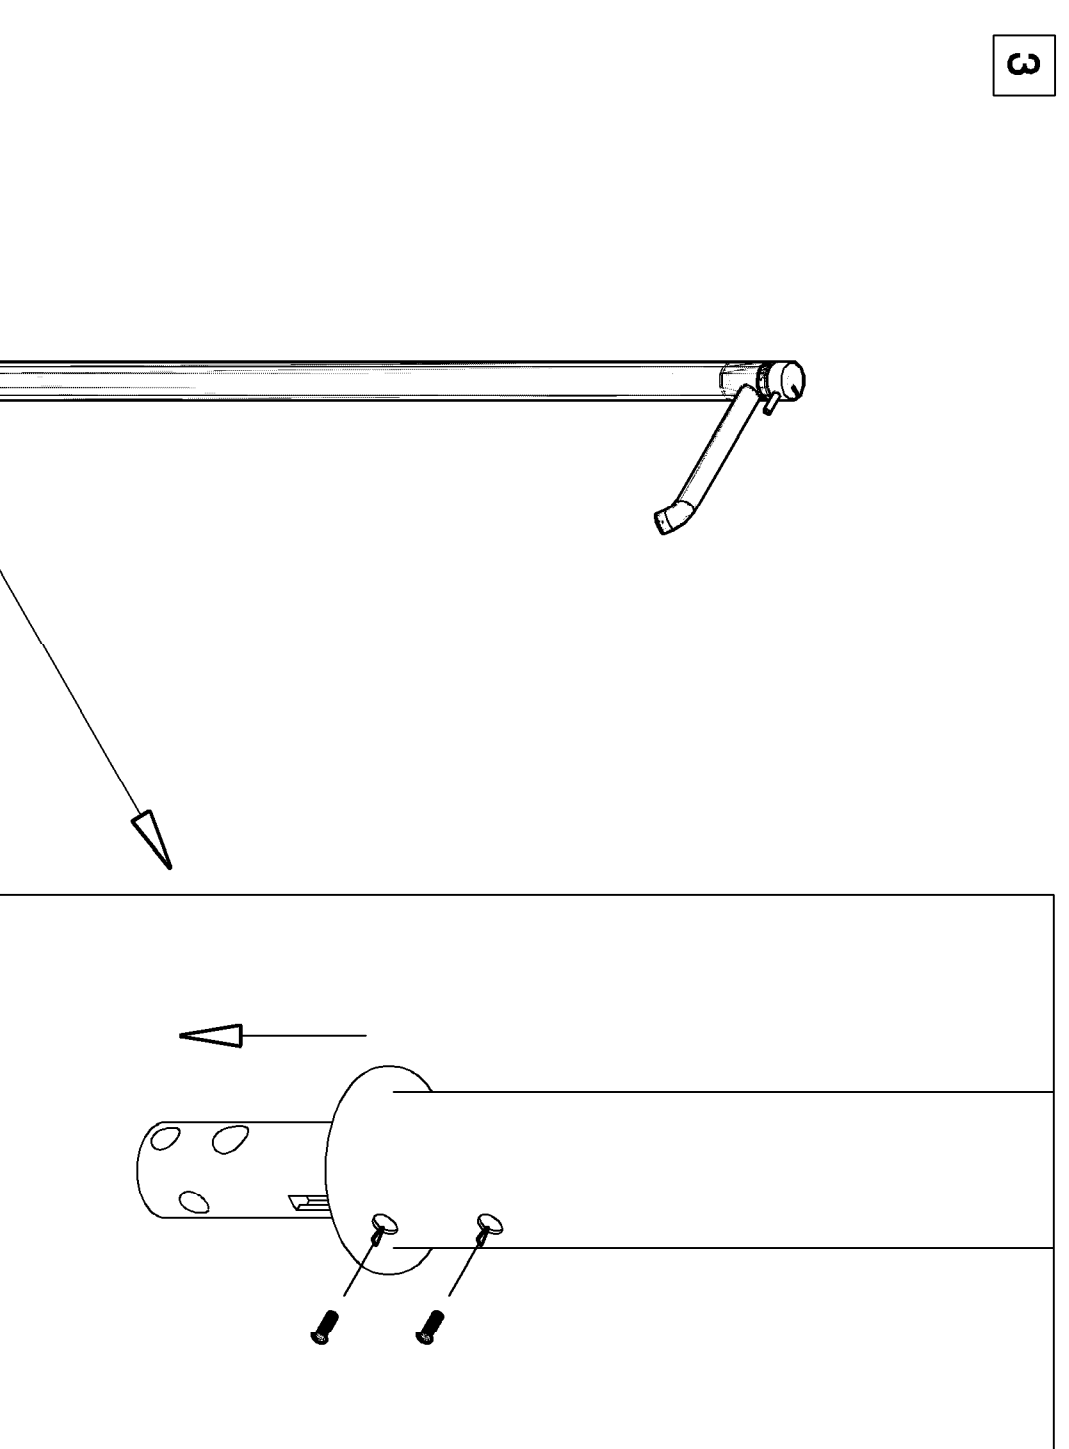

1

TOLLERANZA DI FISSAGGIO A PAVIMENTO - FIXING TOLERANCE
VISTA FRONTALE - FRONTAL VIEW

2

3