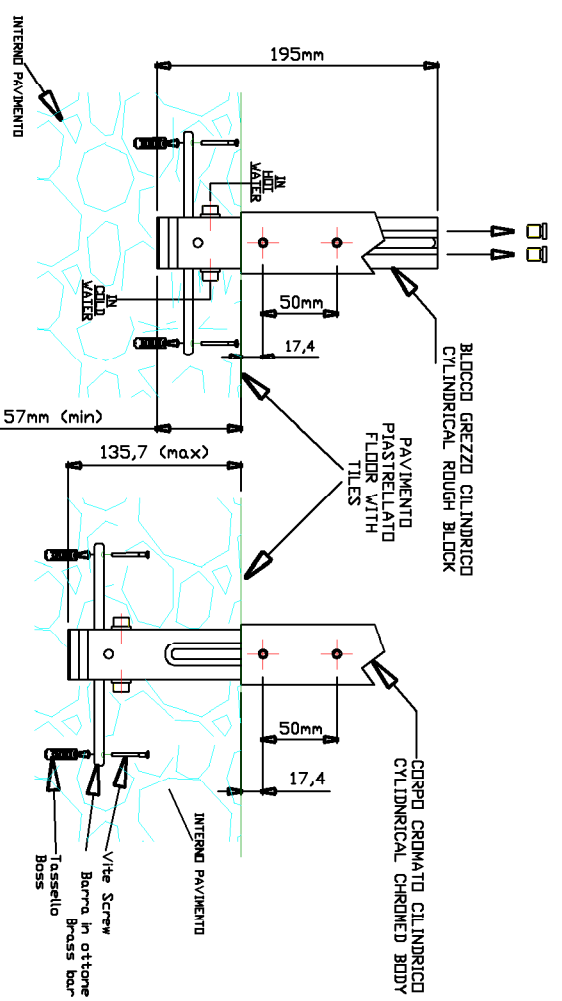

NEVE

ISTRUZIONI DI MONTAGGIO FITTING INSTRUCTIONS

NEVE

NEVE RUBINETTERIE
VIA NOVARA 18
28024 GOZZANO (NO)
ITALY

e-mail:
tecnico@neve-rubinetterie.com

visitaci / visit us
www.neve-rubinetterie.com

1

TOLLERANZA DI FISSAGGIO A PAVIMENTO - FIXING TOLERANCE
VISTA FRONTALE - FRONTAL VIEW

2

3